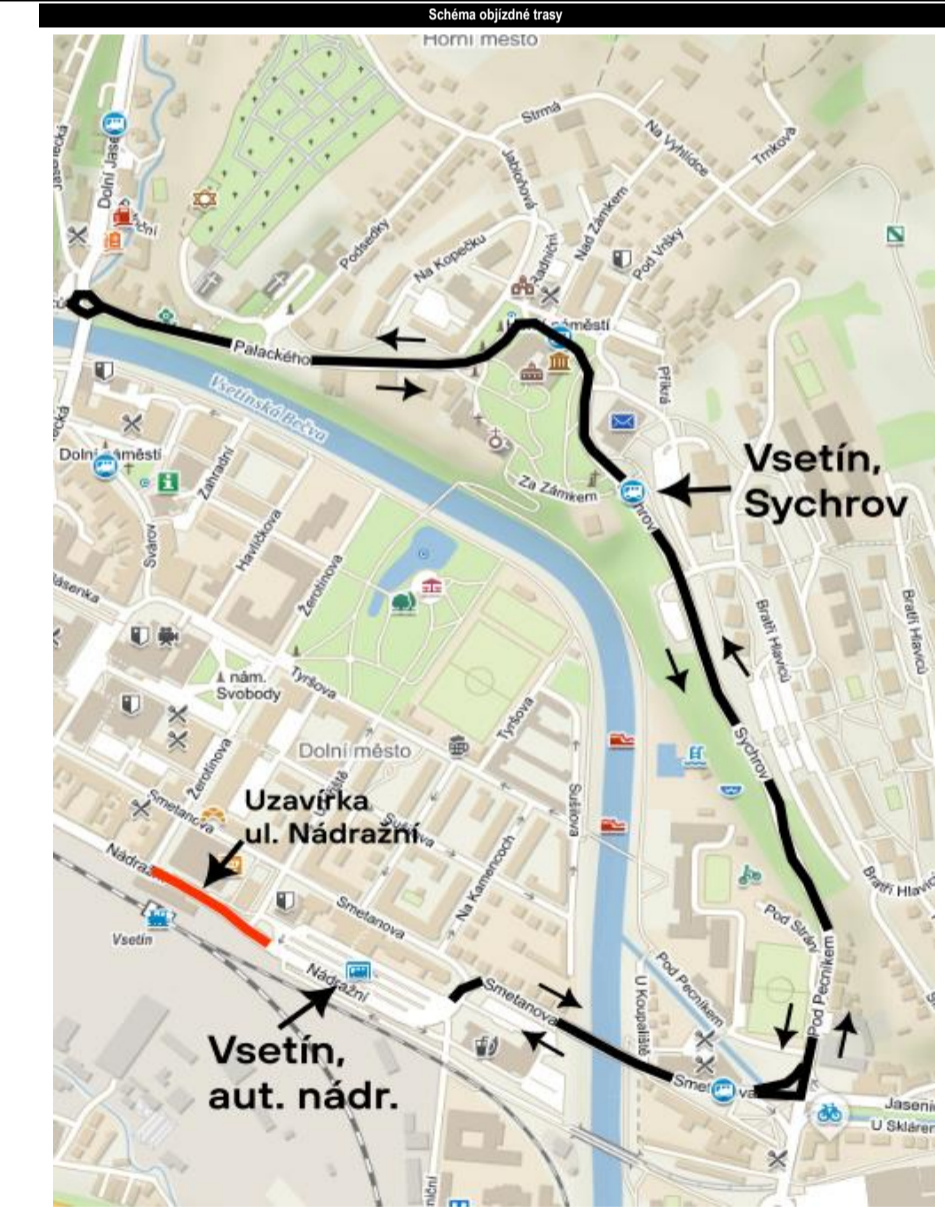

120

Rožnov pod Radhoštěm – Valašské Meziříčí – Vsetín – Zlín

VÝLUKOVÝ
Platnost:
od 24.01.2023
do 09.12.2023

Opáčný směr | Souhrnný jízdní řád | Integrovaná doprava Zlínského kraje (IDZK) | Koordinátor veřejné dopravy Zlínského kraje s. r. o. (KOVED) | Přepravu zajišťuje více dopravců:

Transdev Morava s.r.o., Bozděchova 567/8, 702 00 Ostrava, tel. 722 971 627, morava@transdev.com, morava.transdev.cz, spoje č. 1-40, 102-210

TQM - holding s.r.o., Těšinská 1028/37, 746 01 Opava, tel. 602 805 101, dispecinkodvrm@tqm.cz, www.tqm.cz, spoje č. 41-64, 251-262

ARRIVA autobusy a.s., Na Ostrově 177, 537 01 Chrudim, tel. 725 100 725, www.arriva.cz, info.autobusy@arriva.cz, spoje č. 80-85, 280-281

Informace o výluce Z důvodu výstavby dopravního terminálu ve Vsetíně a s tím souvisejících uzavírek komunikací je linka 120 vedena přes Horní město, přičemž obsluhuje zastávku Vsetín, Sychrov, umístěnou na silnici III/05736 v blízkosti podchodu.

Table with columns for direction (Směr jízdy), stop names (zastávka), and departure times for various days (Pracovní dny, Víkendy, svátky). Includes a legend for symbols like 'x' for bus and 'MHD' for tram.

Table with columns for direction (Směr jízdy), stop names (zastávka), and departure times for specific days (Pracovní dny, Víkendy, svátky). Includes a legend for symbols like 'x' for bus and 'MHD' for tram.

Legend for symbols: x - zastávka s možností přestupu na linkovou dopravu, MHD - zastávka s možností přestupu na městskou hromadnou dopravu, etc.

u - spoj 10 pokračuje na lince číslo 120 spojem číslo 40 do zastávky Rožnov p.Radh.,aut.st. Na lince platí Tarif Integrované dopravy Zlínského kraje IDZK, vyhlášený dopravcem. Informace o Tarifu a Smluvních přepravních podmínkách IDZK jsou zveřejněny ve vozidlech na lince.

Linka 943120 Rožnov pod Radhoštěm - Valašské Meziříčí - Vsetín - Zlín (ARRIVA autobusy a.s.), Linka 947120 Rožnov pod Radhoštěm - Valašské Meziříčí - Vsetín - Zlín (Transdev Morava s.r.o.)