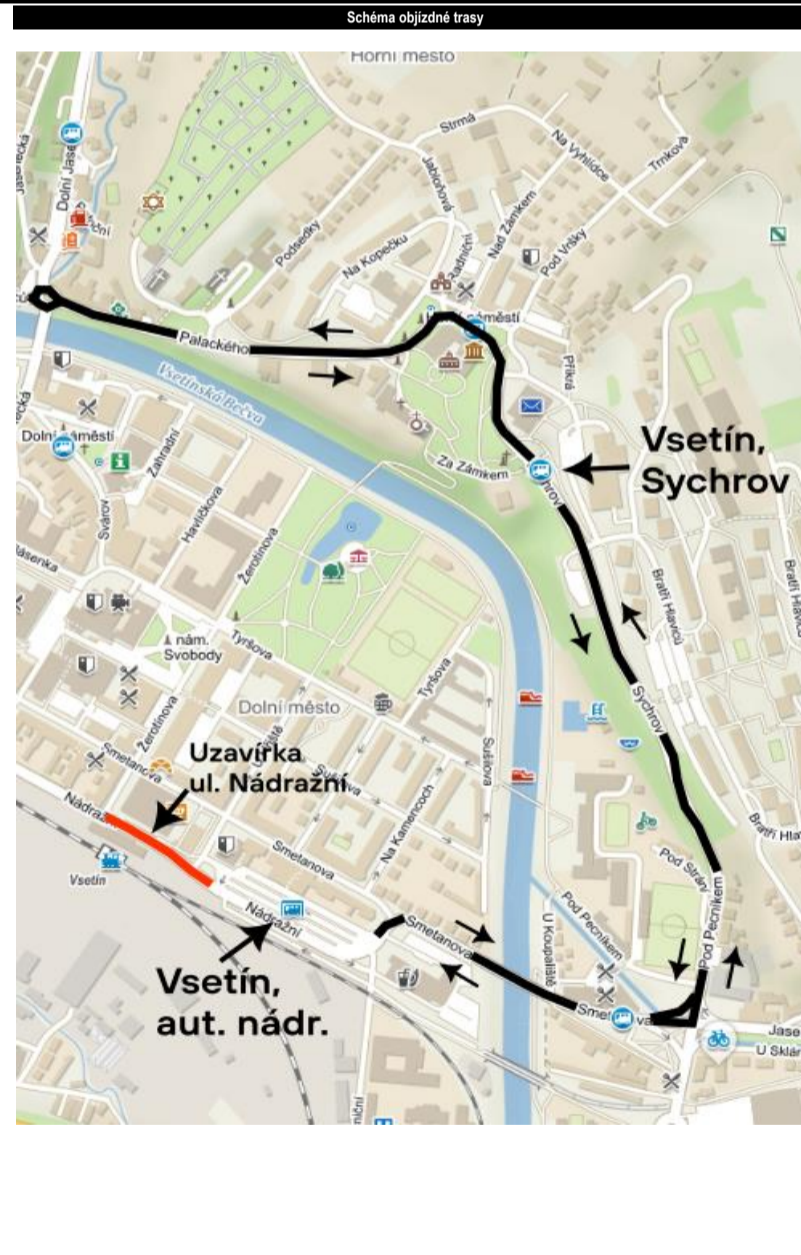

120

Rožnov pod Radhoštěm – Valašské Meziříčí – Vsetín – Zlín

VÝLUKOVÝ Platnost: od 24.01.2023 do 09.12.2023

Souhrnný jízdní řád | Integrovaná doprava Zlínského kraje (IDZK) | Koordinátor veřejné dopravy Zlínského kraje s. r. o. (KOVED) | Přepravu zajišťuje více dopravců: Transdev Morava s.r.o., Bozděchova 567/8, 702 00 Ostrava, tel. 722 971 627, morava@transdev.com, morava.transdev.cz, spoje č. 1-40, 102-210 TQM - holding s.r.o., Těšínská 1028/37, 746 01 Opava, tel. 602 805 101, dispecinkodvmm@tqm.cz, www.tqm.cz, spoje č. 41-64, 251-262 ARRIVA autobusy a.s., Na Ostrově 177, 537 01 Chrudim, tel. 725 100 725, www.arriva.cz, info.autobusy@arriva.cz, spoje č. 80-85, 280-281

Informace o výluce Z důvodu výstavby dopravního terminálu ve Vsetíně a s tím souvisejících uzavírek komunikací je linka 120 vedena přes Horní město, přičemž obsluhuje zastávku Vsetín, Sychrov, umístěnou na silnici III/05736 v blízkosti podchodu.

Main bus schedule table with columns for direction, stop names, and departure times for various days of the week.

Secondary bus schedule table showing routes and times for specific days like weekends and holidays.

120

Rožnov pod Radhoštěm – Valašské Meziříčí – Vsetín – Zlín

VÝLUKOVÝ
Platnost:
od 24.01.2023
do 09.12.2023

Opáčný směr | Souhrnný jízdní řád | Integrovaná doprava Zlínského kraje (IDZK) | Koordinátor veřejné dopravy Zlínského kraje s. r. o. (KOVED) | Přepravu zajišťuje více dopravců: