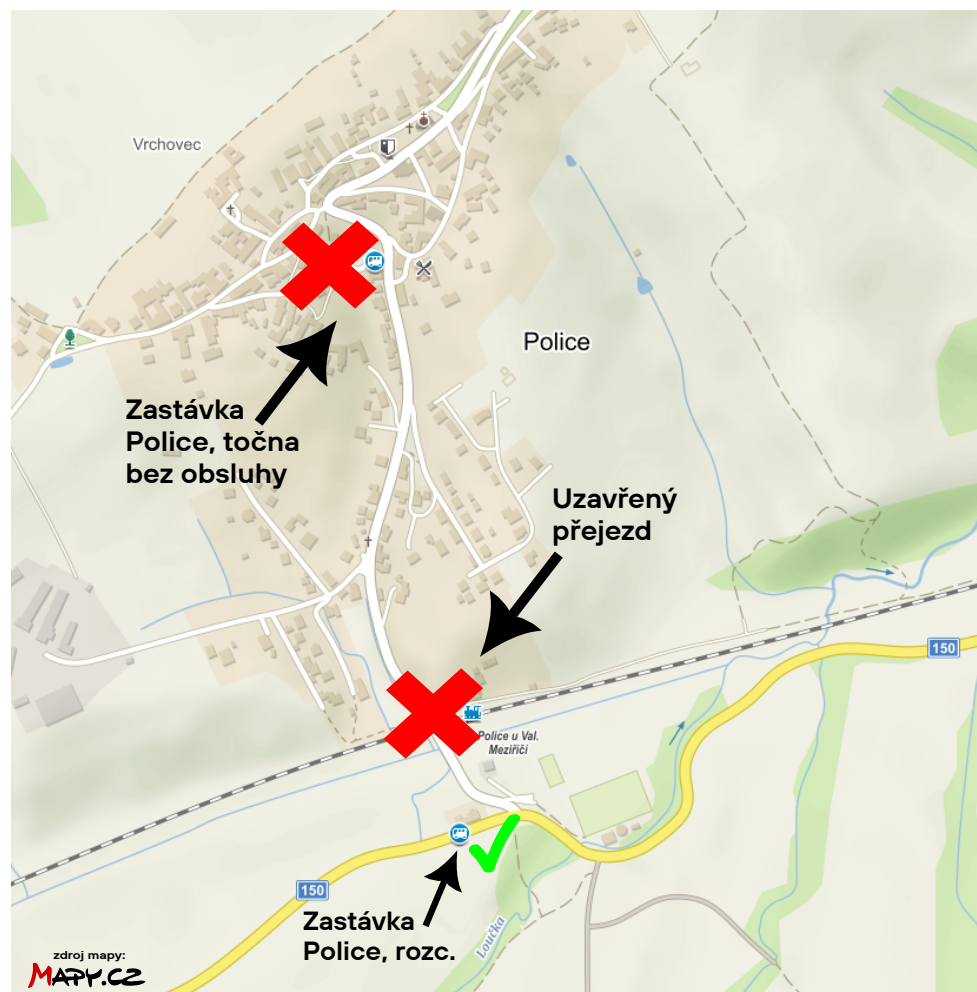

Pro občany obce Police bude zřízen provizorní přechod přes koleje poblíž
stávajícího železničního přejezdu, aby měli vždy možnost dostat se pěšky
na silnici II/150 k zastávce "**Police, rozc.**".

Autobusy budou jezdit podle standardních jízdních řádů ze zastávky "**Police, rozc.**".

Úplná uzavírka začne v úterý 11. 4. od 07:35, po odjezdu spoje č. 7, linky 631,
s pravidelným odjezdem v 7:17 ze zastávky "**Police, točna**".

Úplná uzavírka bude ukončena v sobotu 15. 4. v 15:00, tj. spoj 209, linky 631,
s pravidelným odjezdem v 17:23 ze zastávky "**Police, točna**" již pojedou bez omezení.

Linka 150

Dotčené spoje: 51

Linka 631

Dotčené spoje: 7, 13, 32, 15, 34, 38, 43, 205

zdroj mapy:
MAPY.CZ