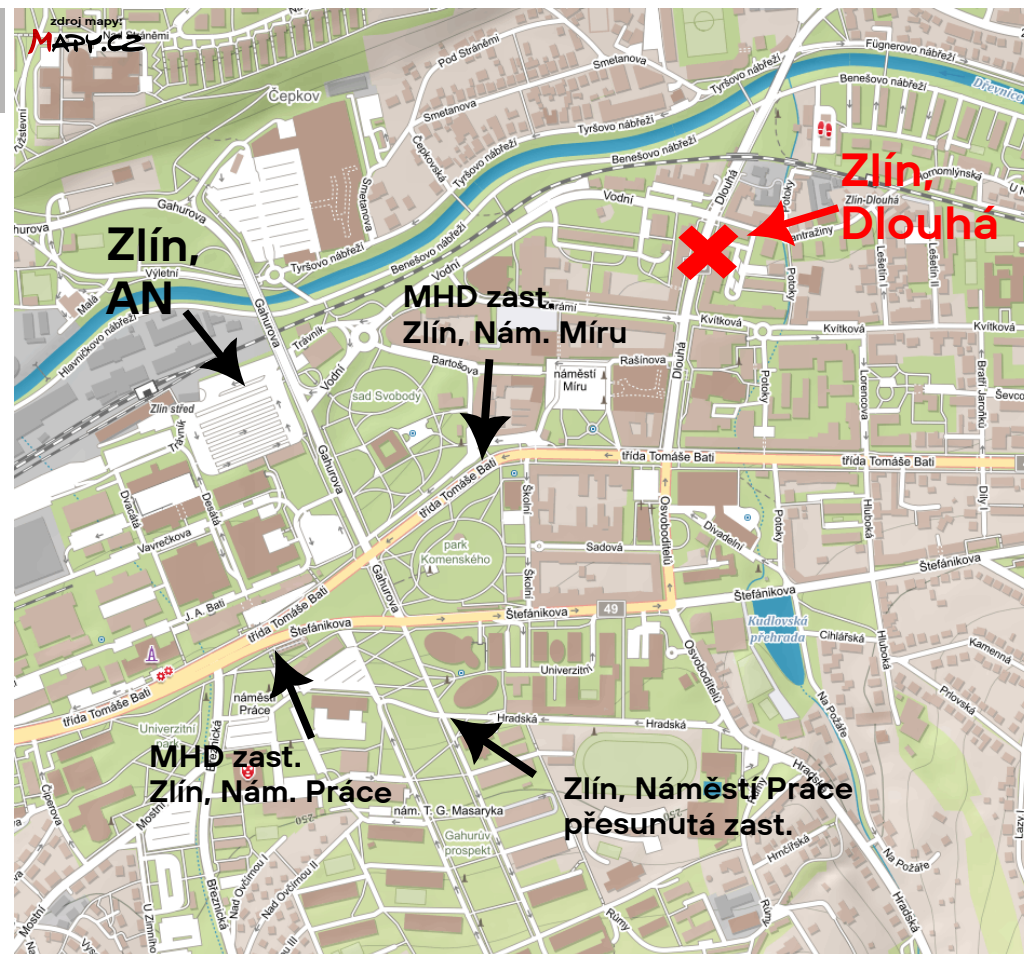

10:00, linka 153, směr Holešov, zpoždění cca 15 minut

10:00, linka 992, směr Brno, zpoždění cca 15 minut

10:00, linka 535, směr Slavičín, zpoždění cca 15 minut

**Křižovatka ulic Dlouhá x Vodní bude uzavřena od 09:50 do 13:00.**

### Spoje přijíždějící od Vizovic

Neobslouží pro výstup zastávku **Zlín, Dlouhá**.

Jako náhradní zastaví pro výstup na MHD zastávce **Zlín, Náměstí Míru**.

### Spoje přijíždějící od Fryštáku

Neobslouží zastávku **Zlín, Vysoká mez** v obou směrech.

Z / NA autobusové nádraží Zlín pojedou objíždnou trasou přes Jižní Svahy.

**Ulice Hradská bude uzavřena od 08:00 do 10:30.**

### Spoje přijíždějící od Kudlova (Březnice)

Neobslouží pro výstup přesunutou zastávku **Zlín, Náměstí Práce**.

Jako náhradní zastaví pro výstup na MHD zastávce **Zlín, Náměstí Míru**.

Za komplikace způsobené při cestování se omlouváme.