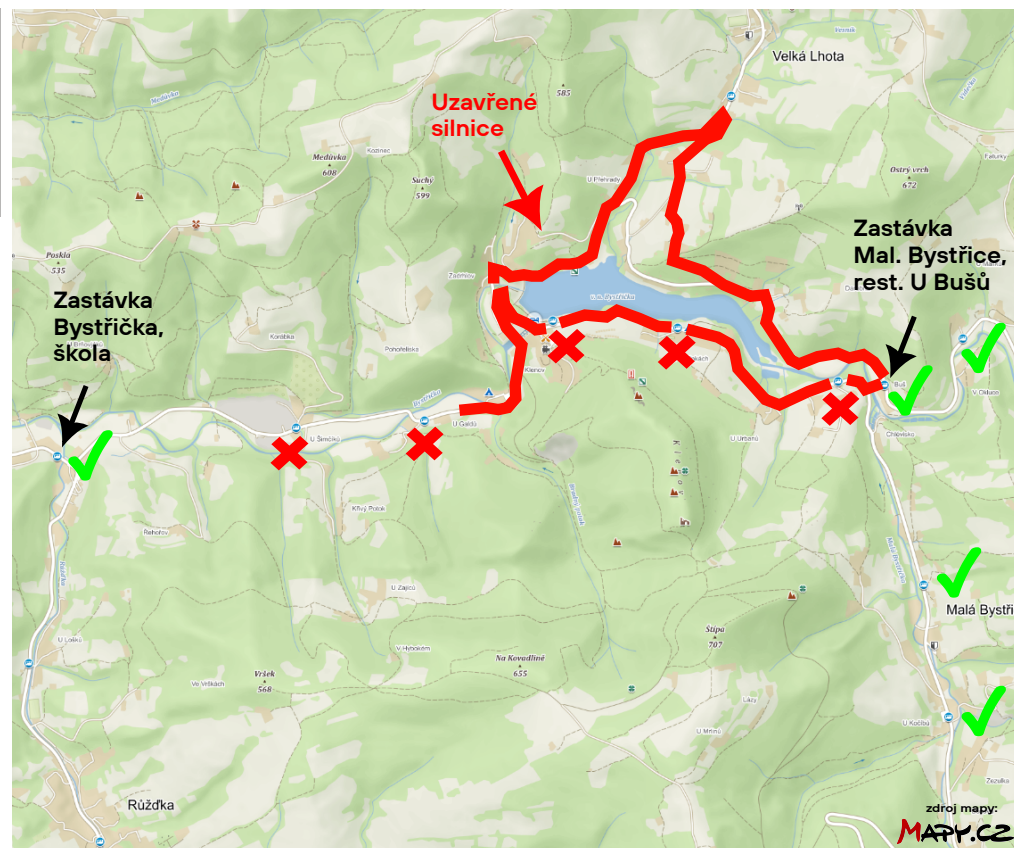

Dočasná změna v dopravě

Integrovaná doprava
Zlínského kraje

Dispečink a info:
573 775 410 | www.idzk.cz

Aktuality a další změny:
fb.com/IDZKCZ @IDZK_cz

Triatlonový závod VALACHY MAN 2023

Uzavírka silnic kolem vodní nádrže Bystřička

Aktuálně
z IDZK

Zlínský kraj
Kraj bez hranic

Trvání:
sobota 24. 6. 2023 od 09:00 do 18:00
neděle 25. 6. 2023 od 10:00 do 17:00

Dotčené linky:

621 **622**

Vážení cestující,

z důvodu konání triatlonového závodu VALACHY MAN 2023 a uzavírky silnic kolem vodní nádrže Bystřička, dojde k následujícím změnám:

Linka 621

Pojede oba dny bez omezení, bude projíždět přes úplnou uzavírku. Zastávka **Malá Bystřice, rest. U Bušů** nebude akcí dotčena.

Linka 622

Spoje budou končit / začínat v zastávce **Bystřička, škola**. Zastávky **Bystřička, farma ZD** až **Malá Bystřice, revír** nebudou obslouženy.

Dotčené spoje v sobotu 24. 6.: 203, 205, 205, 215, 209 // 206, 208, 210, 214, 218

Dotčené spoje v neděli 25. 6.: 205, 207, 215, 209 // 208, 210, 214, 218

Upozorňujeme cestující, že z důvodu omezení linky 622 nebudou v zastávce Malá Bystřice, rest. U Bušů v tyto dny zajištěny standardní přestupy mezi linkami 621 a 622.

Za komplikace způsobené při cestování se omlouváme.
Koordinátor veřejné dopravy Zlínského kraje, s.r.o.

zdroj mapy:
MAPY.CZ