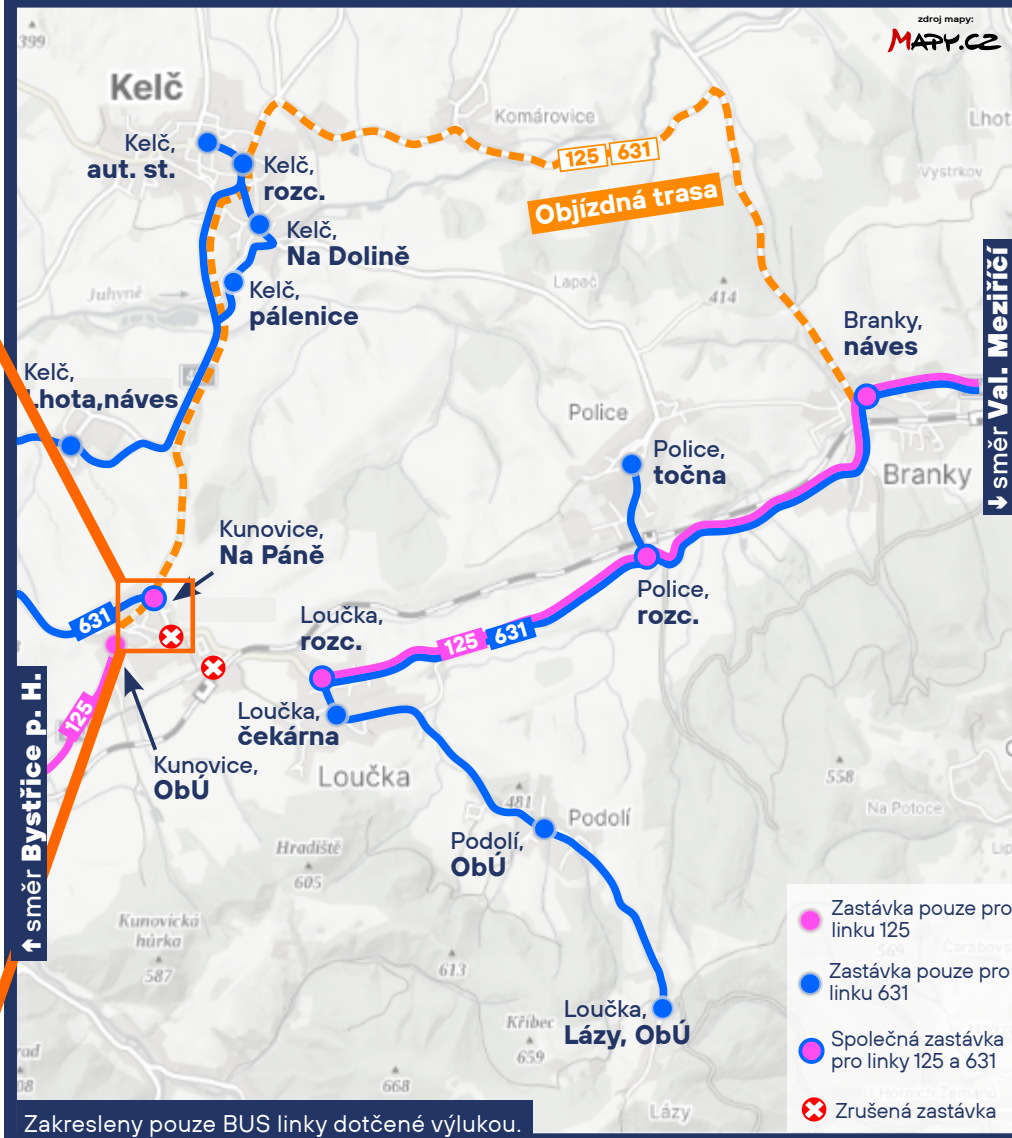

MAPA PRO ŘIDIČE č. 1

Integrovaná doprava
Zlínského kraje

Dispečink a info:
573 775 410 | www.idzk.cz

Aktuality a další změny:
fb.com/IDZKCZ @IDZK_cz

Objízdná trasa pro autobusy a neobsloužení zastávek

Úplná uzavírka železničního přejezdu P7290 na silnici II/150 (Kunovický u statku)

od soboty 13.04.2024
do neděle 14.04.2024

125 631

- Zastávka pouze pro linku 125
- Zastávka pouze pro linku 631
- Společná zastávka pro linky 125 a 631
- Zrušená zastávka

Zakresleny pouze BUS linky dotčené výlukou.