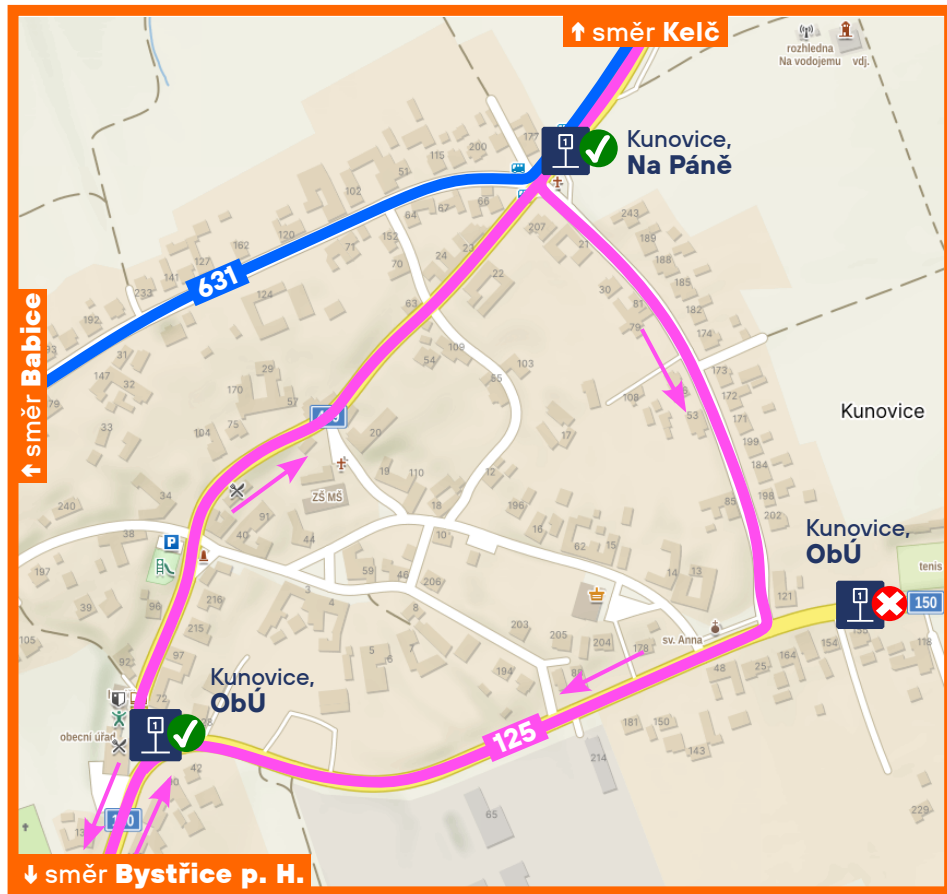

MAPA PRO ŘIDIČE č. 1

Integrovaná doprava
Zlínského kraje

Dispečink a info:
573 775 410 | www.idzk.cz

Aktuality a další změny:
fb.com/IDZKCZ @IDZK_cz

Objízdná trasa pro autobusy a neobsloužení zastávek

Úplná uzavírka železničního přejezdu P7290 na silnici II/150 (Kunovický u statku)

od soboty 13.04.2024
do neděle 14.04.2024

125 631

- Zastávka pouze pro linku 125
- Zastávka pouze pro linku 631
- Společná zastávka pro linky 125 a 631
- Zrušená zastávka

Zakresleny pouze BUS linky dotčené výlukou.