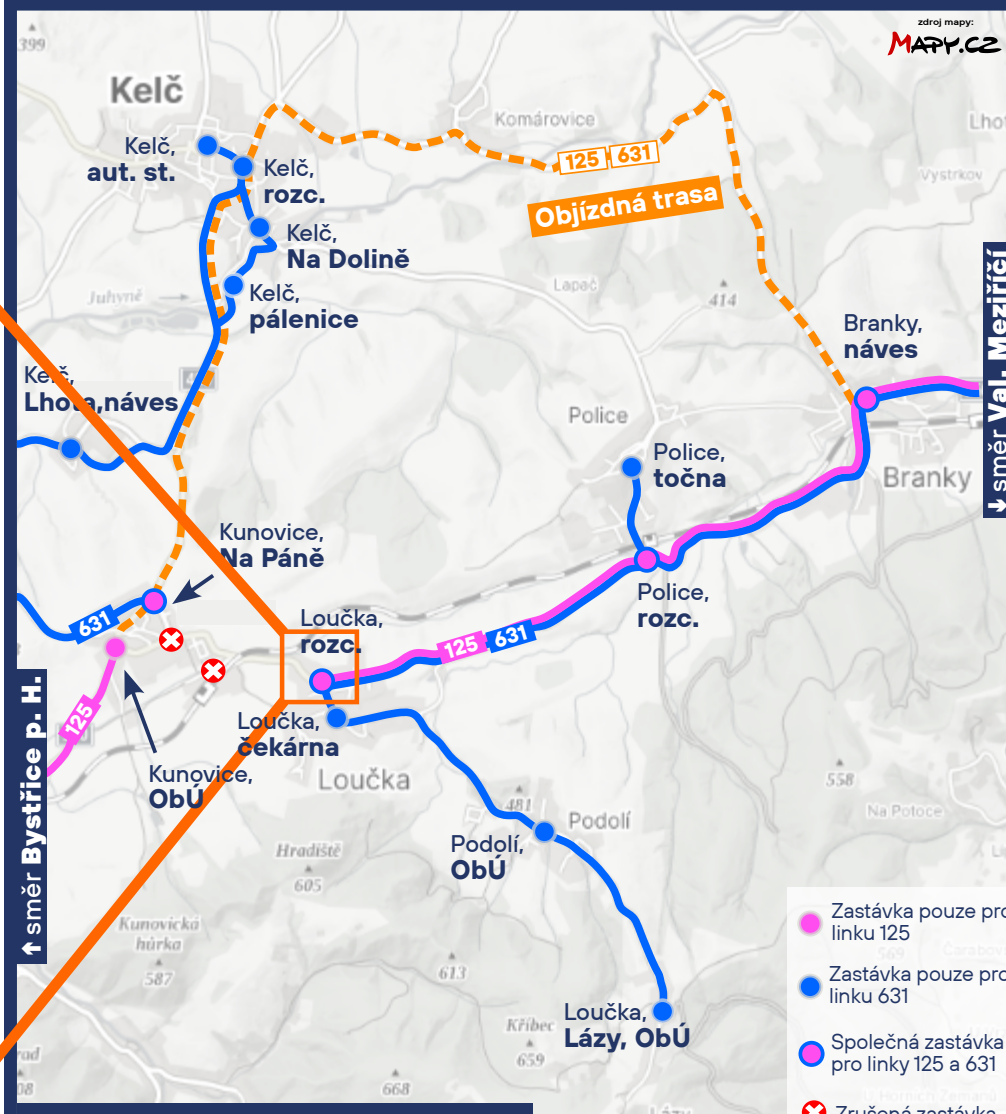

## Objízdna trasa pro autobusy a neobsloužení zastávek

Úplná uzavírka železničního přejezdu P7290 na silnici II/150 (Kunovický u statku)

Aktuálně  
z IDZK

od soboty 13.04.2024  
do neděle 14.04.2024

125 631

Zakresleny pouze BUS linky dotčené výlukou.

- Zastávka pouze pro linku 125
- Zastávka pouze pro linku 631
- Společná zastávka pro linky 125 a 631
- Zrušená zastávka